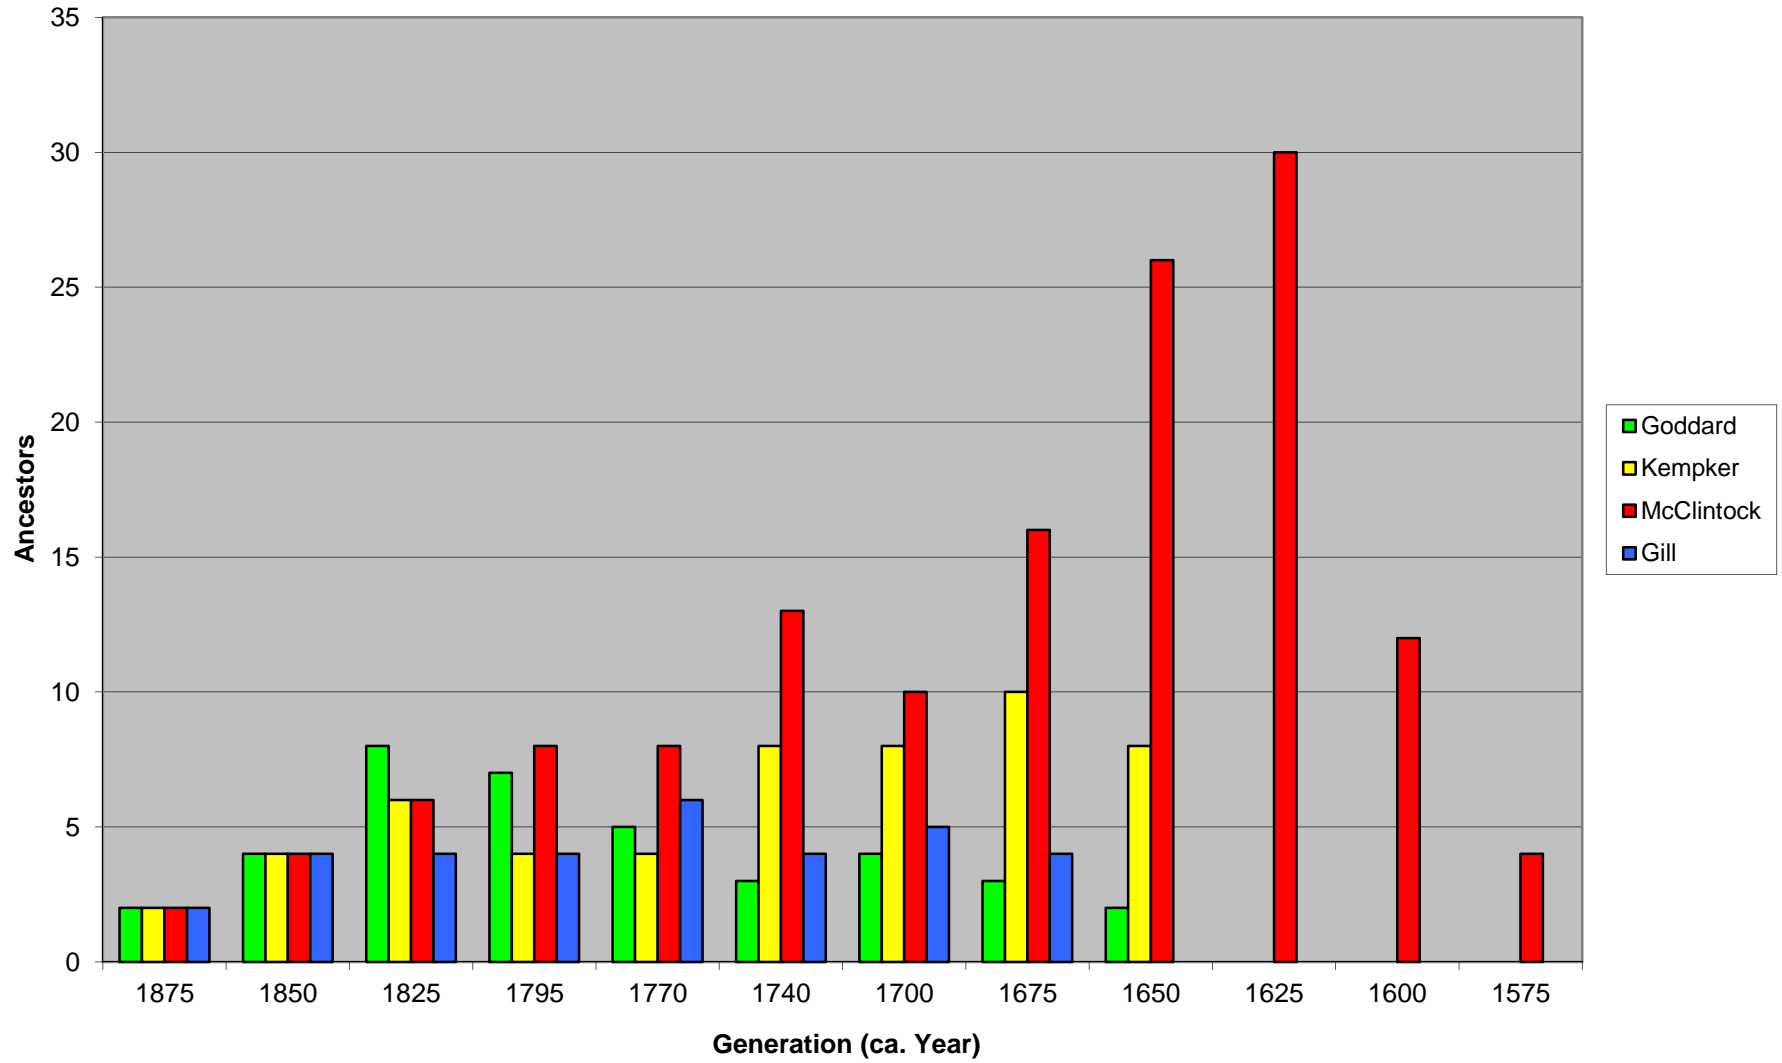

### Ancestors per Generation

<b>Ancestor Census</b>	7/25/2013											
ancestors	2	4	8	16	32	64	128	256	512	1024	2048	4096
generation	I	II	III	IV	V	VI	VII	VIII	IX	X	XI	XII
year	<b>1875</b>	<b>1850</b>	<b>1825</b>	<b>1795</b>	<b>1770</b>	<b>1740</b>	<b>1700</b>	<b>1675</b>	<b>1650</b>	<b>1625</b>	<b>1600</b>	<b>1575</b>
<b>Goddard</b>	2	4	8	7	5	3	4	3	2			
<b>Kempker</b>	2	4	6	4	4	8	8	10	8			
<b>McClintock</b>	2	4	6	8	8	13	10	16	26	30	12	4
<b>Gill</b>	2	4	4	4	6	4	5	4				